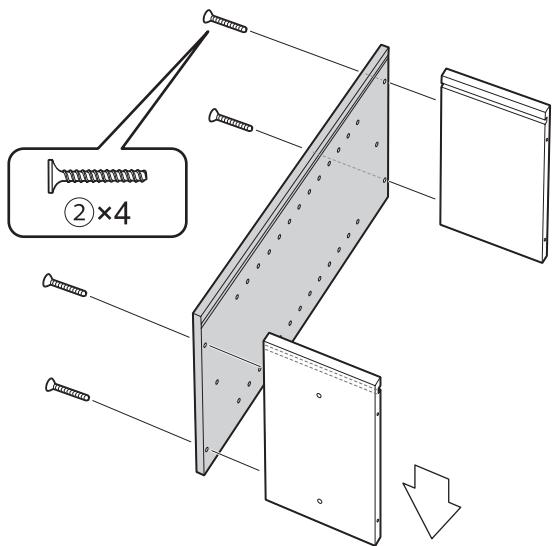

CODE : 841120Ⓞ取説E U向スペースユUB60共通
 サイズ : 210×H297mm (A4)
 材 質 : 上質紙70kg
 刷 色 : 1C/1C (BLACK)

SPACE SAVING SHELF 6000 SERIES

UB-6020

UB-6015	UB-6020	UB-6025	UB-6030/UB-6035
x4	x12	x4	x6
x2	①x6	②x8	

1

2

3

4