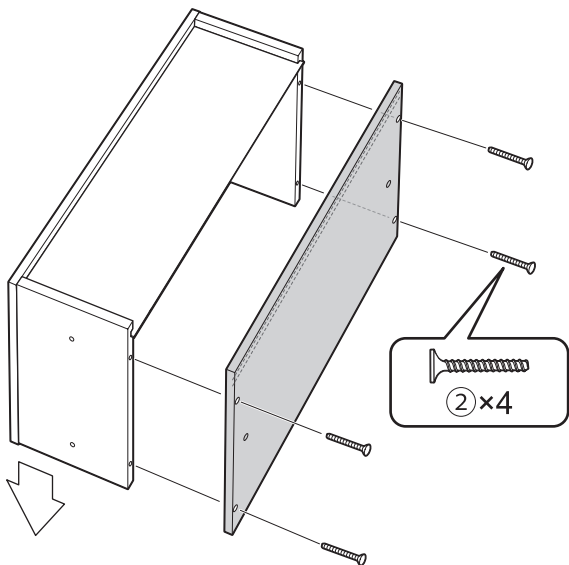

CODE : 841120Ⓞ取説E U向スペースユUB60共通
 サイズ : 210×H297mm (A4)
 材 質 : 上質紙70kg
 刷 色 : 1C/1C (BLACK)

SPACE SAVING SHELF 6000 SERIES

UB-6020

UB-6015	UB-6020	UB-6025	UB-6030/UB-6035
x4	x12	x4	x6
x2	①x6	②x8	

1

2

3

4