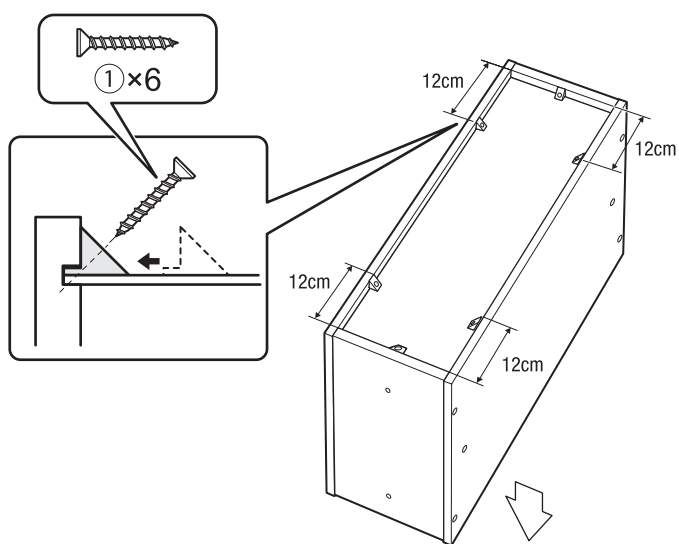

CODE : 841120Ⓞ取説E U向スペースユUB60共通
 サイズ : 210×H297mm (A4)
 材 質 : 上質紙70kg
 刷 色 : 1C/1C (BLACK)

SPACE SAVING SHELF 6000 SERIES

UB-6020

UB-6015	UB-6020	UB-6025	UB-6030/UB-6035
x4	x12	x4	x6
x2	①x6	②x8	

1

2

3

4