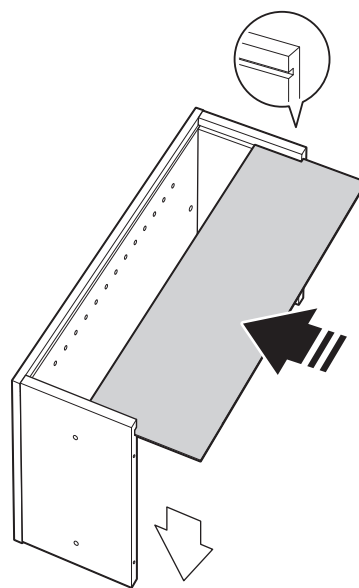

CODE : 841120Ⓞ取説E U向スペースユUB60共通
 サイズ : 210×H297mm (A4)
 材 質 : 上質紙70kg
 刷 色 : 1C/1C (BLACK)

SPACE SAVING SHELF 6000 SERIES

UB-6020

UB-6015	UB-6020	UB-6025	UB-6030/UB-6035
x4	x12	x4	x6
x2	①x6	②x8	

1

2

3

4