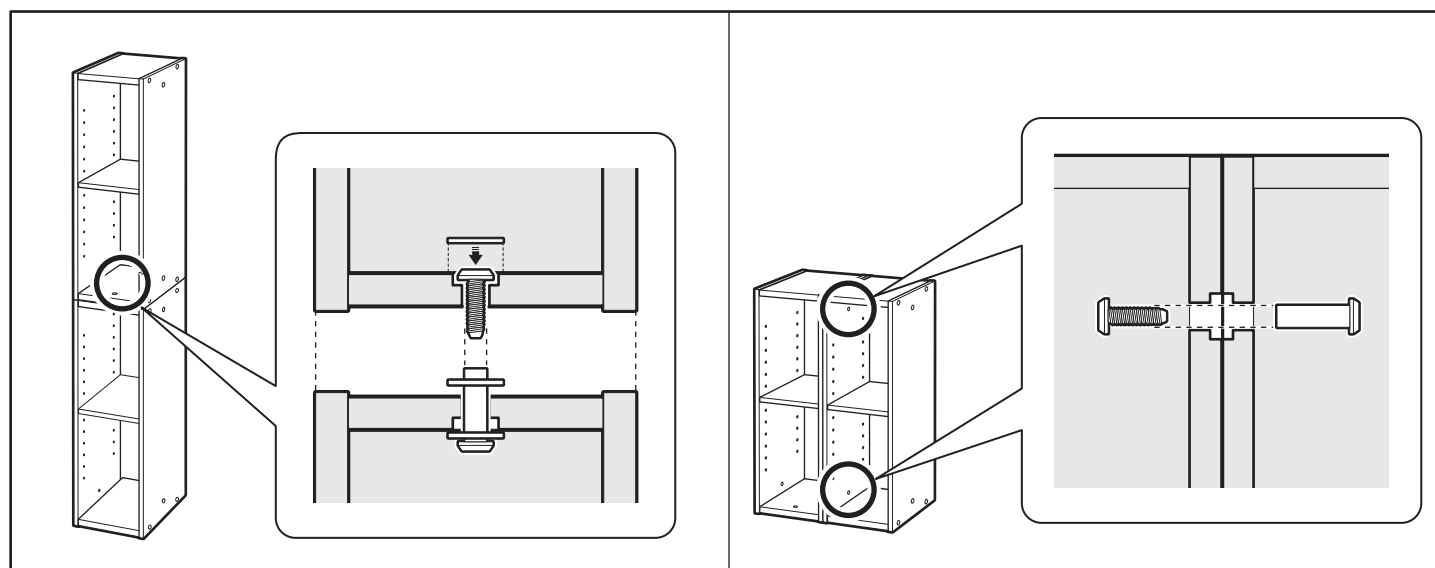

CODE : 841120Ⓞ取説E U向スペースユUB60共通
 サイズ : 210×H297mm (A4)
 材 質 : 上質紙70kg
 刷 色 : 1C/1C (BLACK)

SPACE SAVING SHELF 6000 SERIES

UB-6020

UB-6015	UB-6020	UB-6025	UB-6030/UB-6035
x4	x12	x4	x6
x2	①x6	②x8	

1

2

3

4