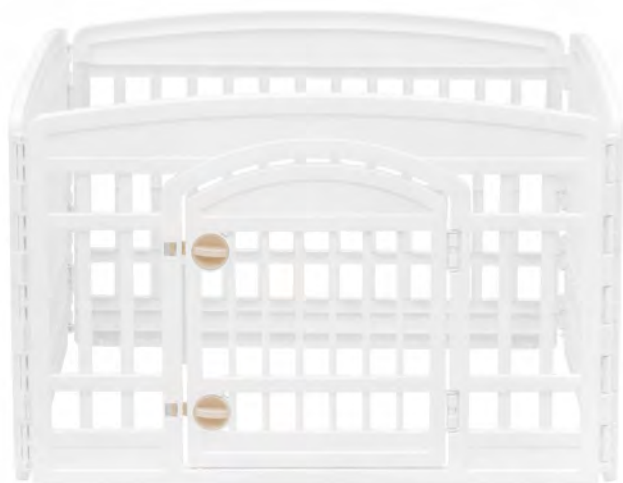

2,5 kg

Pet Barrier
.....

PBR-600

61-100 x 5 x 64 cm

2,4 kg

Pet Circle

CI-604E

90 x 90 x 60 cm

4,8 kg

Pet Circle

CLS-960
 92 x 63 x 60 cm
 7,4 kg

CLS-1130
 113 x 78,8 x 60 cm
 9,2 kg

Pet Circle

H-604

90 x 90 x 60 cm

6,3 kg