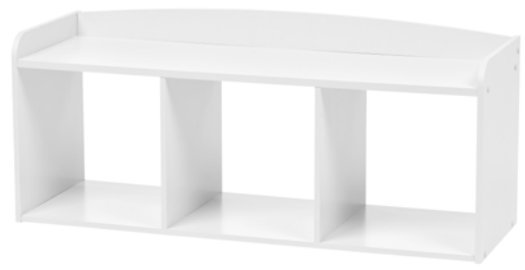

KBN-3

101,4 x 34 x 43,4 cm

11,1 kg