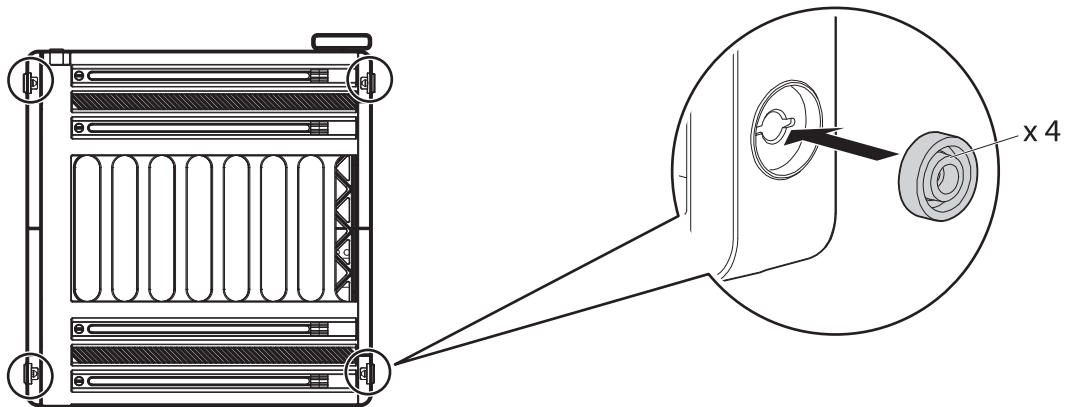

PET BARRIER

PBR-600

Iris Ohyama Europe B.V.
Gesworenhoekseweg 1,5047 TM Tilburg, The Netherlands
t: +31 (0) 13 578 00 22, f: +31 (0) 13 578 00 23

Iris Ohyama France SAS
990 Avenue Marguerite Perey 77127 Lieusaint FRANCE
t: +33 (0) 1 60 60 58 58